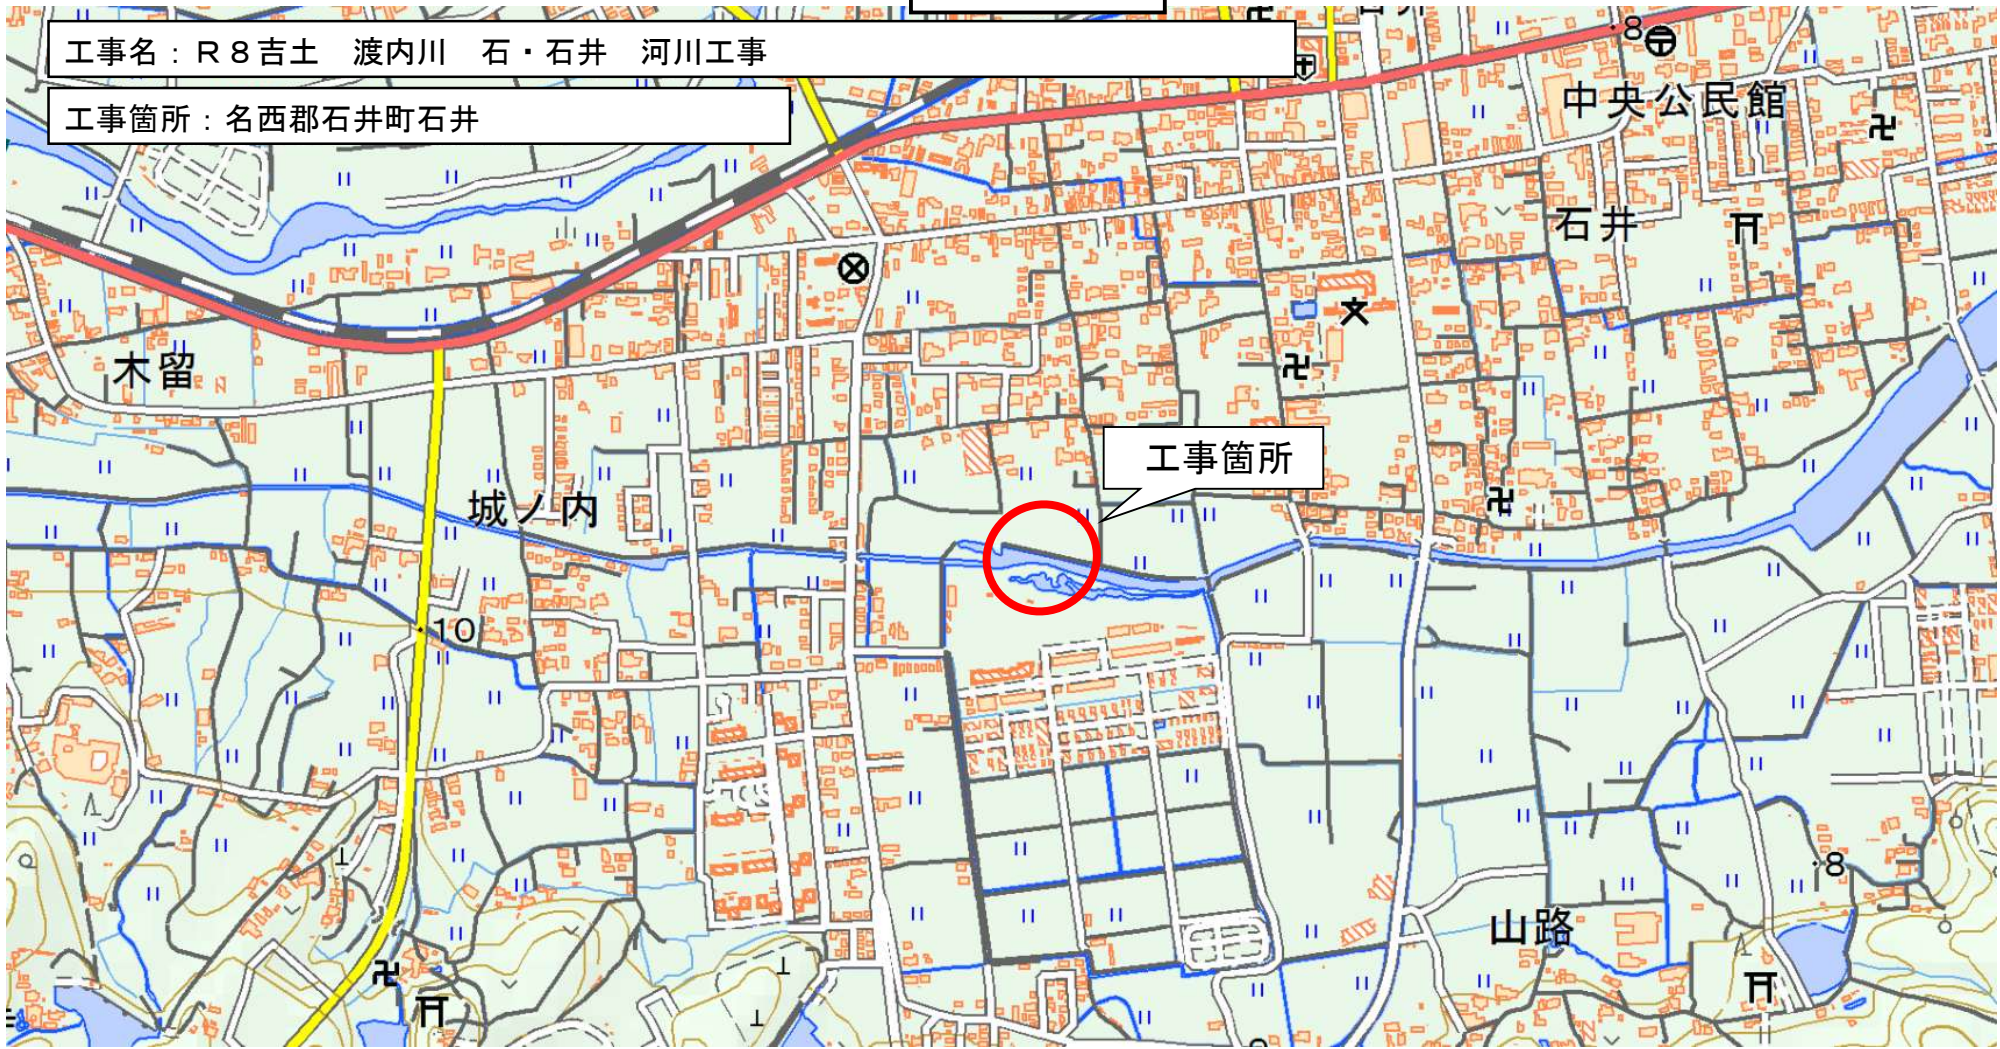

位置図

「出典：国土地理院発行2.5万分1地形図 電子地形図25000(国土地理院)を加工して作成」